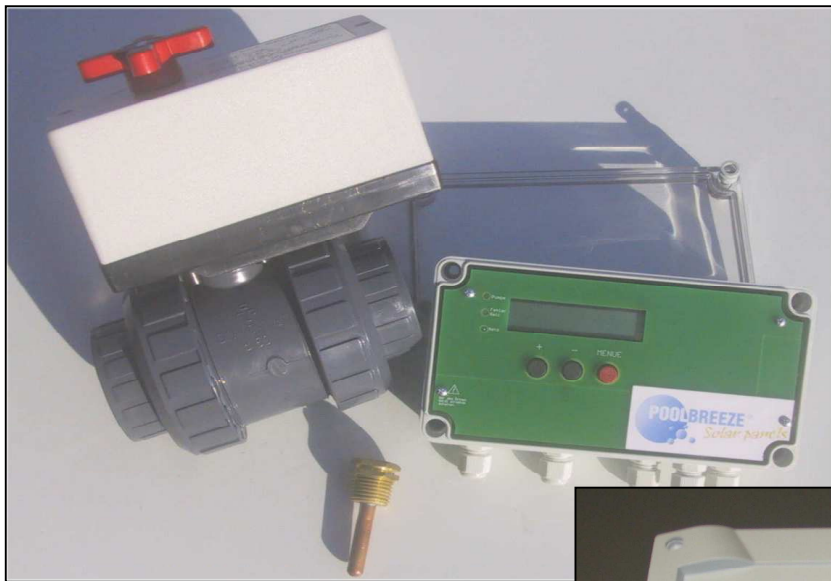

1114221

1114221A

SOLAR STURING "POOL BREEZE"