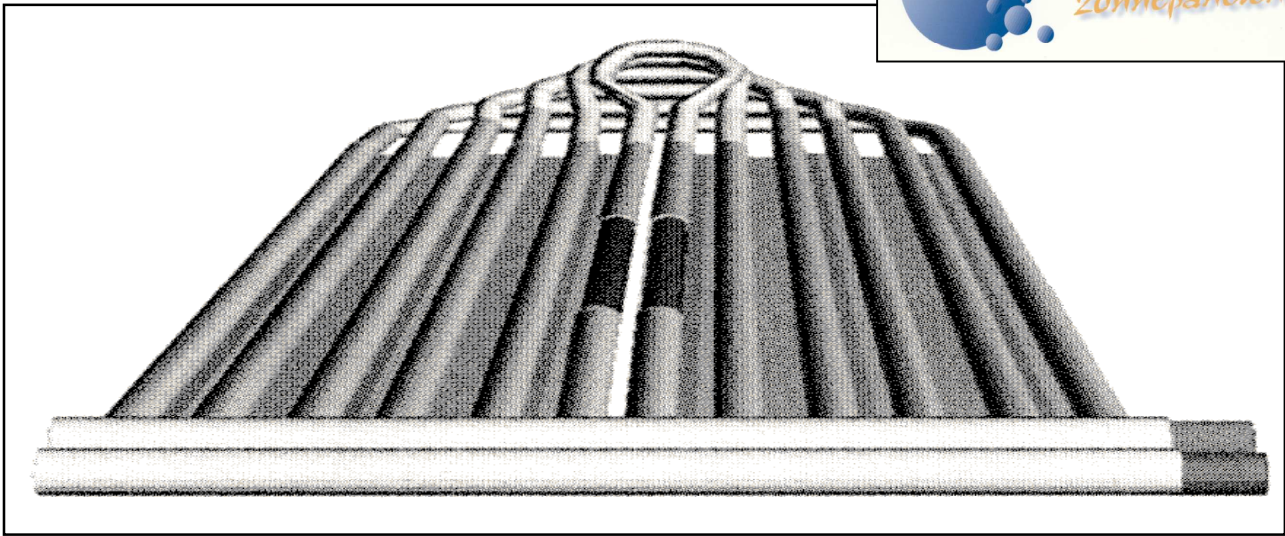

1114221

1114221A

SOLAR STURING "POOL BREEZE"