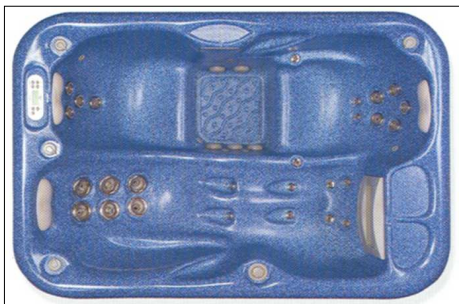

PORTABLE SPAS PRESTIGE