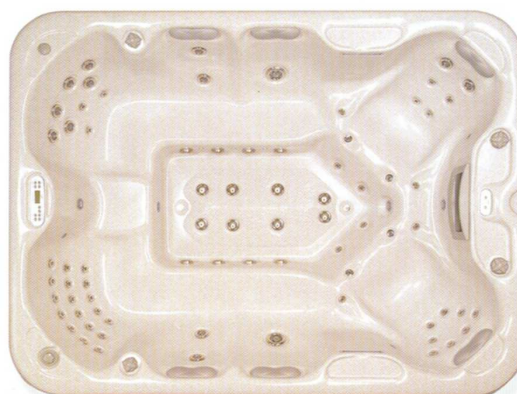

Model	€
PRESTIGE 55 1112.03.PRES55	

€	Model
	PRESTIGE 75 1112.03.PRES75